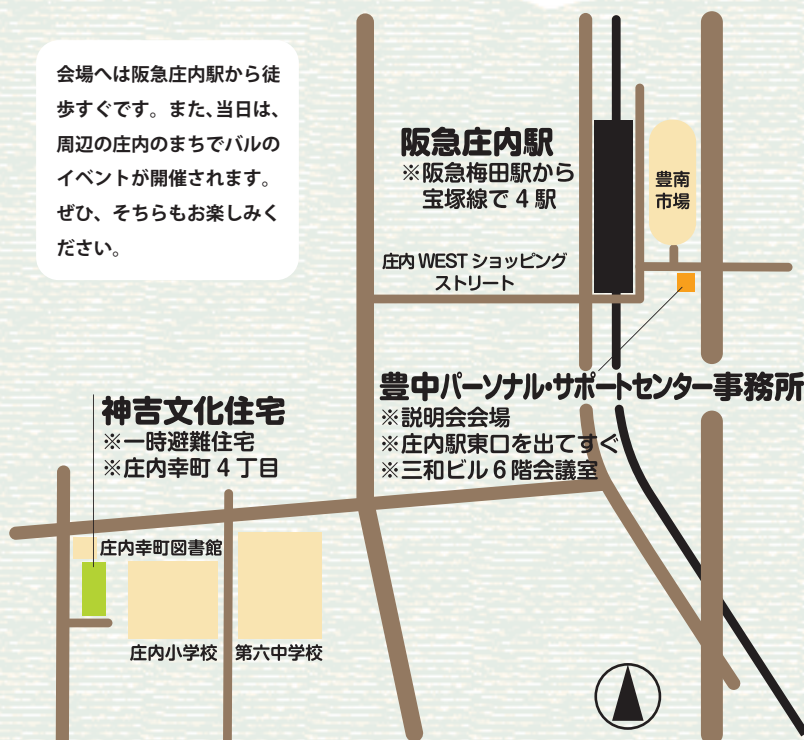

大阪に出て仕事にはついたけど、不安定な雇用であったり…

子育てと仕事の両立がちょっと難しいかなと感じていたり…

いろいろな方々が被災した東日本大震災。私たちの被災地連携プロジェクトでは、特に女性や小さなお子さんを持つ方々の選択肢として、「就労支援」と「子育て支援」、そして「住まい」と「協働リビング」を組み合わせえた支援事業を行っています。

これから夏に向けてこの事業は本格的に動き始めます。実際に事業を利用される方を募集していくにあたり、説明会を開きます。大阪に避難してきたけれど、仕事も子育ても不安定だとか、もう少し地域とつながって暮らしたいなど、既に避難されてきた人もこの事業の募集対象者です。ちょっとでも関心のある方、避難されて不安を感じている方、ご参加をお待ちしております。

会場へは阪急庄内駅から徒歩すぐです。また、当日は、周辺の庄内のまちでバルのイベントが開催されます。ぜひ、そちらもお楽しみください。

※説明会や本事業についてのご質問等は、お気軽にメールか電話、ファックスでお問い合わせください。

※なお、説明会へご参加を希望される方は、お手数ですが事前にご連絡ください。